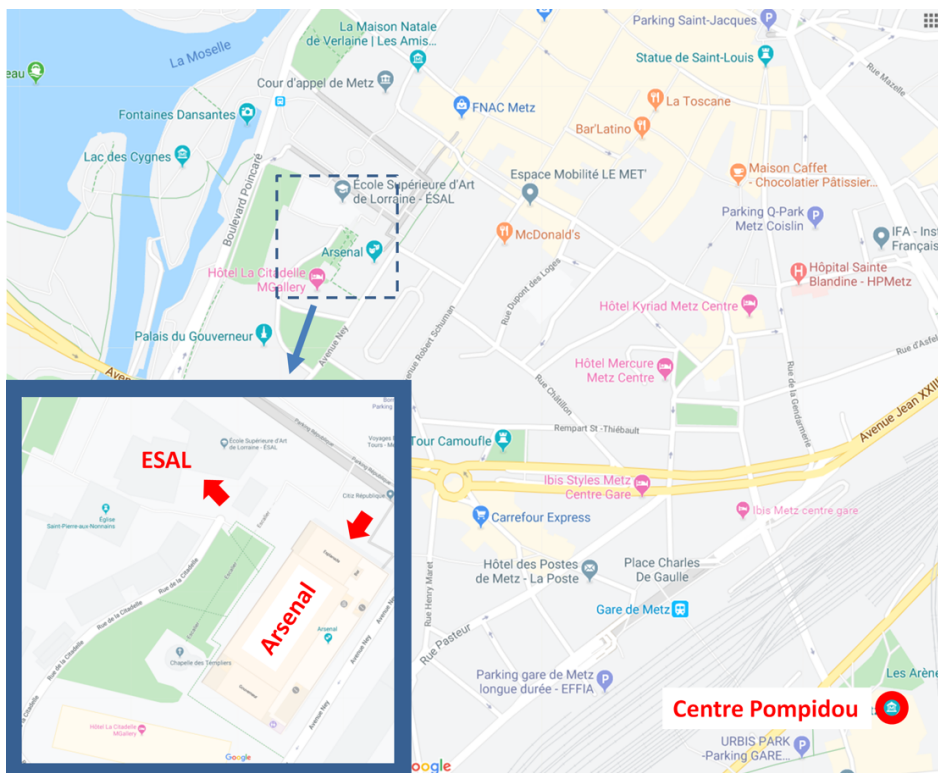

A pied : compter environ 10 minutes pour vous rendre à l'ESAL et ARSENAL, et 2mn pour vous rendre au Centre Pompidou

En bus/ Mettis, réseau LE MET' – www.lemetz.fr :

Le site Internet du Met' permet de trouver l'itinéraire le plus adapté en fonction de votre point de départ.

En moyenne un bus/Mettis toutes les 10 minutes.

- **Accès en voiture :**

Rejoindre l'A31 et prendre la sortie Metz Centre

HEBERGEMENT

Le Pôle Musique et Danse a un partenariat avec le Résid'home de Metz, situé 10 rue Lafayette 57000 Metz, , vous pouvez bénéficier de notre tarif préférentiel (63,21 euros petit déjeuner compris) Contact : metz.lorraine@residhome.com